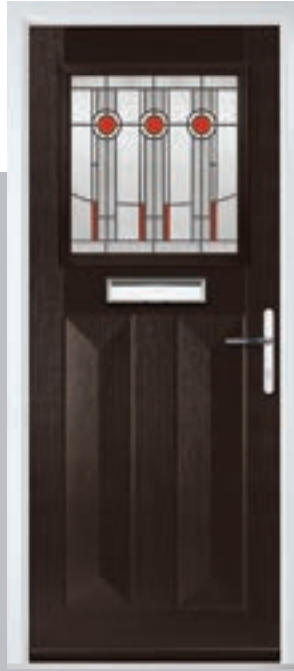

Tatton
9Grid

Door Colour: Mulberry

Door Glass: Casino

Door Colour: Black Ash Brown

Door Glass: Metropolis

Door Colour: Sage

Door Glass: Louisiana

KBridge
Option