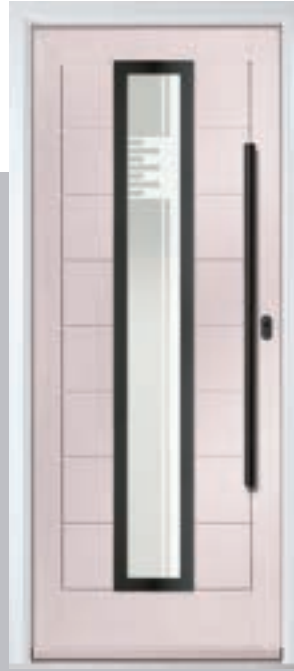

Door Colour: Anthracite Grey

Door Glass: Cubic

Door Colour: Wedgewood

Door Glass: Luxor

Door Colour: Pale Pink

Door Glass: Quantum

Black Option

Door Colour: Alaskan Birch