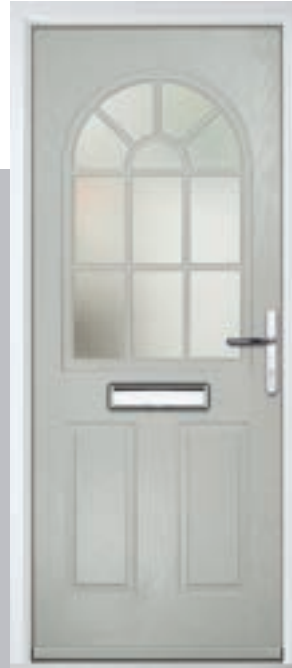

Doorstyle Options

Turnberry

11Grid

Door Colour: **Nimbus**
Door Glass: **Bloomsbury**

Door Colour: **Sage**
Door Glass: **Tranquility Zinc**

Door Colour: **Clotted Cream**
Door Glass: **Victorian Border**

Door Colour: **Agate Grey**
Door Glass: **Satin**